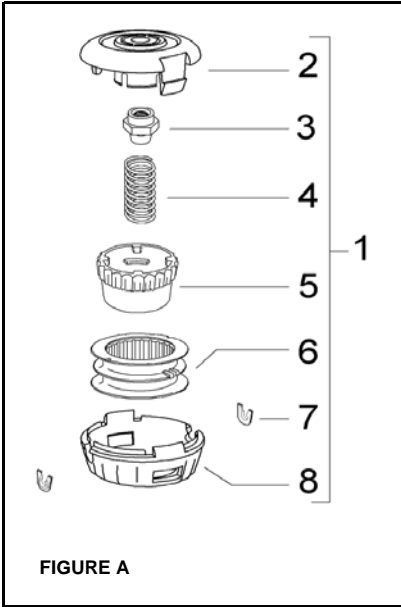

FIGURE 5 WALBRO WYJ358

B	242885	538242885	1	carburetor WYJ538
A 1	• 247955	538247955	1	repair kit K20 WYJ
C 2	•• 247956	538247956	1	repair kit K10 WYJ
C 3	• 225834	538225834	1	primer
C 4	• 247957	538247957	1	valve
C 5	• 247958	538247958	1	spring
C 6	• 249419	538249419	1	pumping body
C 7	• 249418	538249418	1	valve
C 8	• 249417	538249417	1	jet

FIGURE A

A	1	531025001	531025001	1	P 25 trimmer head
	2	• 537419302	537419302	1	body
	3	• 537338901	537338901	1	adapter T25
C	4	• 537338801	537338801	1	spring T25
C	5	• 537419601	537419601	1	knob
C	6	• 537419501	537419501	1	spool without line
C	7	• 537419701	537419701	2	bushing
	8	• 537419401	537419401	1	cover