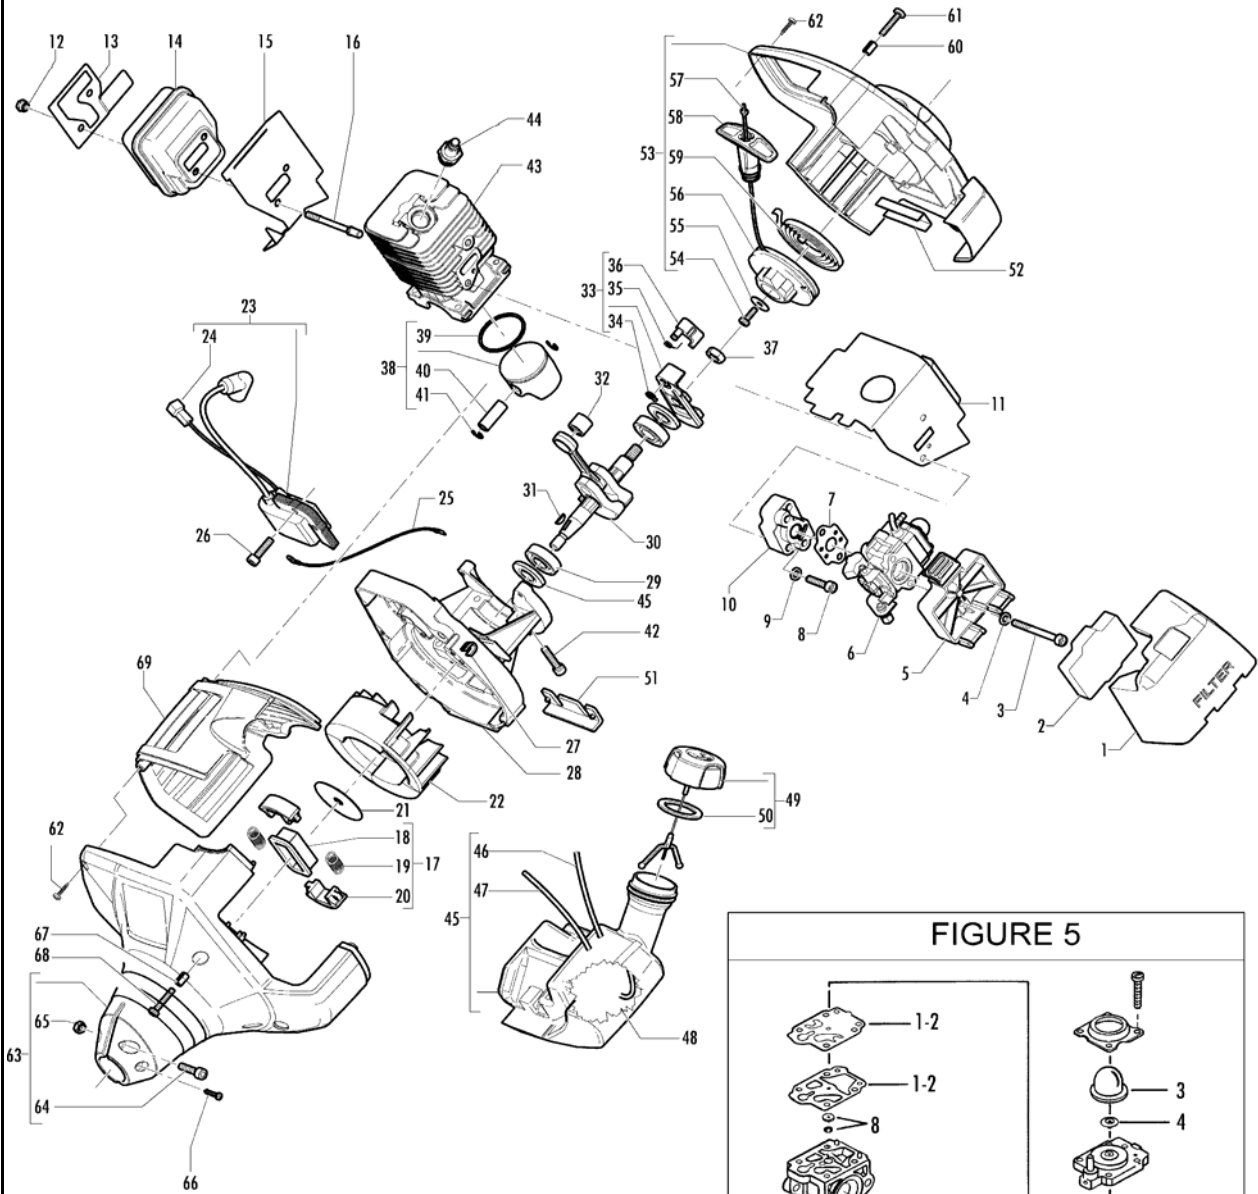

FIGURE 5

FIGURE 4

Item	P/N McC	P/N ELX	Qty	DESCRIPTION

Item	P/N McC	P/N ELX	Qty	DESCRIPTION

FIGURE 4

C 1	243240	538243240	1	filter cover
A 2	242888	538242888	1	air filter
3	235808	538235808	2	screw M5x50
4	235248	538235248	2	washer M5
C 5	242847	538242847	1	filter housing
C 6		FIGURE 5	1	carburettor
A 7	242851	538242851	1	spacer gasket
8	242173	538242173	2	screw M5x30
9	235248	538235248	2	washer M5
C 10	242849	538242849	1	spacer
B 11	242860	538242860	1	cylinder gasket
12	235642	538235642	2	nut M5
13	242962	538242962	1	muffler shield
C 14	242131	538242131	1	muffler
B 15	242859	538242859	1	muffler gasket
16	242037	538242037	2	muffler stud bolt
B 17	241793	538241793	1	clutch ass'y
18	• 241789	538241789	1	clutch hub
A 19	• 241794	538241794	2	spring
20	• 241743	538241743	2	clutch shoe
21	241604	538241604	1	clutch dust shield
22	243311	538243311	1	flywheel
C 23	249727	538249727	1	ignition coil ass'y
24	• 242959	538242959	1	switch wire
25	242891	538242891	1	ground wire
26	235806	538235806	2	screw M5x20
27	242895	538242895	1	wires protection
28	242802	538242802	1	engine crankcase
C 29	241594	538241594	2	bearing
30	243486	538243486	1	crankshaft ass'y
C 31	227631	538227631	1	key
C 32	235742	538235742	1	needle bearing
C 33	241784	538241784	1	starter pawl ass'y
34	• 111088	538111088	1	snap ring
35	• 241782	538241782	1	spring
36	• 241781	538241781	1	pawl
37	241624	538241624	1	nut M8
C 38	249179	538249179	1	piston kit
B 39	• 242602	538242602	1	piston ring
40	• 241735	538241735	1	piston pin
41	• 235008	538235008	2	snap ring
42	235803	538235803	4	screw M5x25
C 43	243076	538243076	1	cylinder
A 44	322208	538322208	1	RDJ6J spark plug
C 45	242994	538242994	2	seals

C 45	242889	538242889	1	fuel tank ass'y
B 46	• 229789	538229789	1	hose
B 47	• 242527	538242527	1	primer bulb hose
A 48	93720	538093720	1	fuel pickup
B 49	242484	538242484	1	fuel cap ass'y
B 50	• 236564	538236564	1	cap seal
51	242038	538242038	1	tank grommet
52	242039	538242039	1	tank grommet
C 53	243237	538243237	1	starter ass'y
54	• 241077	538241077	1	screw 4x14
55	• 241703	538241703	1	washer
B 56	• 241620	538241620	1	starter pulley
A 57	• 241746	538241746	1	starter rope
58	• 242852	538242852	1	starter handle
B 59	• 241619	538241619	1	starter spring
60	228260	538228260	3	bushing
61	241963	538241963	3	screw M4x22
62	240862	538240862	3	screw 4x18
C 63	243235	538243235	1	joint ass'y
64	• 235806	538235806	1	screw 5x20
65	• 235216	538235216	1	nut
66	229632	538229632	1	screw 3.5x13
67	241617	538241617	4	bushing
68	241963	538241963	4	screw 4x22
69	243239	538243239	1	engine cover

FIGURE 5 WALBRO WYJ358

B	242885	538242885	1	carburetor WYJ538
A 1	• 247955	538247955	1	repair kit K20 WYJ
C 2	•• 247956	538247956	1	repair kit K10 WYJ
C 3	• 225834	538225834	1	primer
C 4	• 247957	538247957	1	valve
C 5	• 247958	538247958	1	spring
C 6	• 249419	538249419	1	pumping body
C 7	• 249418	538249418	1	valve
C 8	• 249417	538249417	1	jet

A=ALTA ROTAZIONE
B=MEDIA ROTAZIONE
C=ALTA ROTAZIONE
NUOVI CODICI

A=HIGH MOVING
B=MEDIUM MOVING
C=SLOW MOVING
NEW P. NUMBERS

A=HAUTE DEMANDE
B=MOYENNE DEMANDE
C=BASSE DEMANDE
NOUVELLES REFERENCES

A=GROBE NACHFRAGE
B=MITTELMAESSIGE
C=WENIGE NACHFRAGE
NEU CODEX