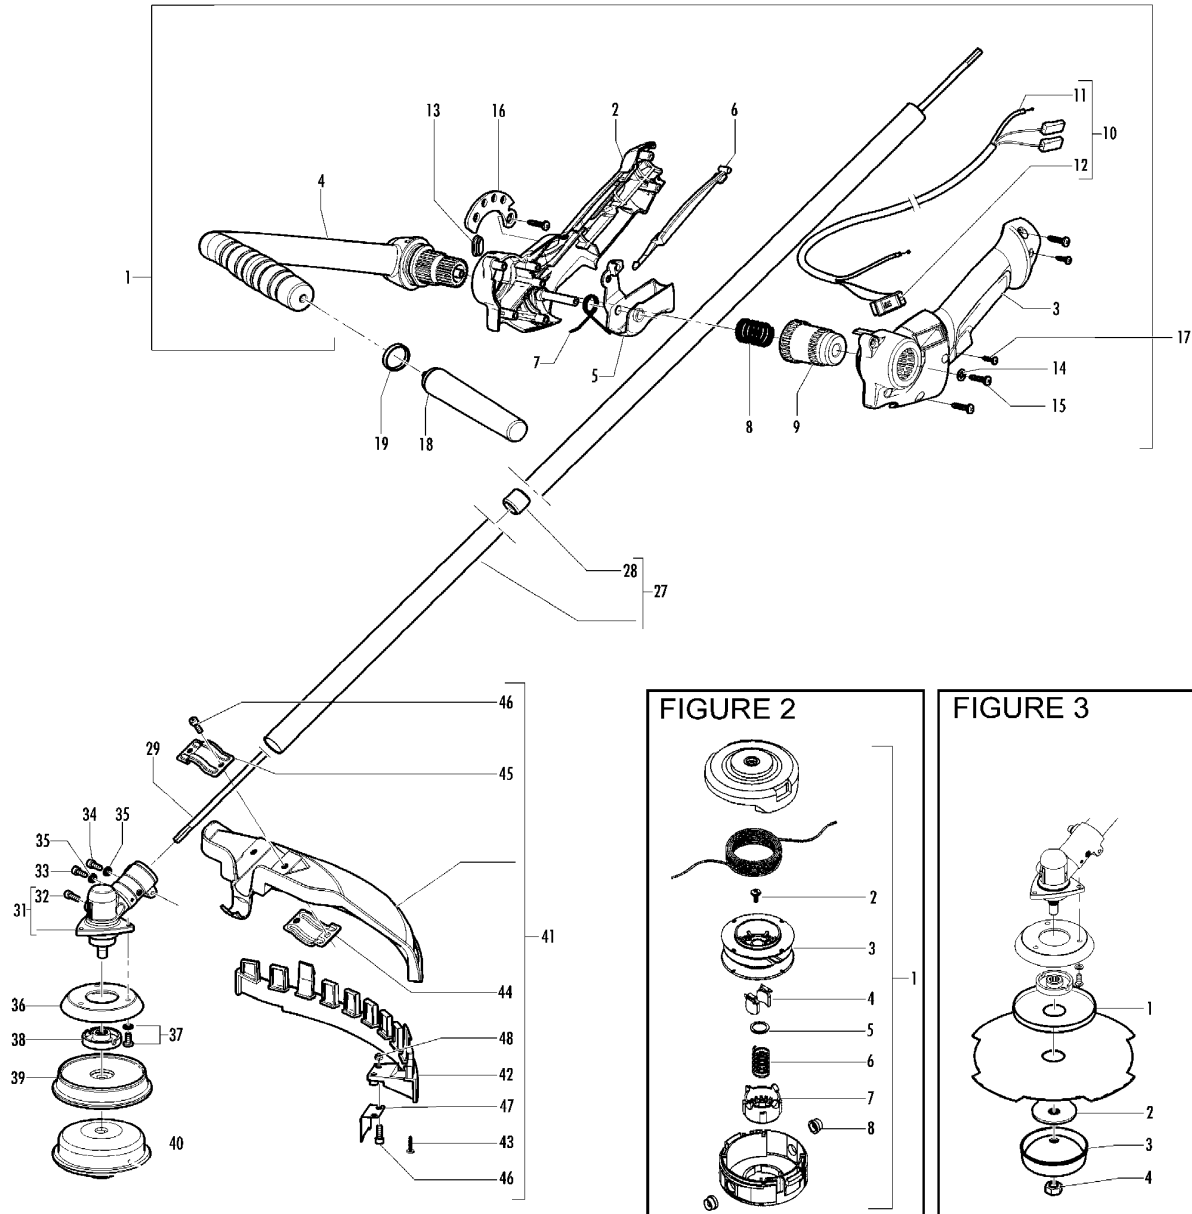

FIGURE 1

Item	P/N McC	P/N ELX	Qty	DESCRIPTION
------	---------	---------	-----	-------------

Item	P/N McC	P/N ELX	Qty	DESCRIPTION
------	---------	---------	-----	-------------

FIGURE 1

1	242861	538242861	1	handle ass'y
2	• 242862	538242862	1	rear handle (right half)
3	• 242863	538242863	1	rear handle (left half)
C 4	• 242864	538242864	1	front handle
5	• 242865	538242865	1	throttle trigger
6	• 242866	538242866	1	safety lever
7	• 242868	538242868	1	trigger spring
8	• 242869	538242869	1	front handle lock spring
C 9	• 242870	538242870	1	front handle button
C 10	• 242872	538242872	1	wires ass'y
C 11	•• 242910	538242910	1	wire
C 12	•• 242439	538242910	1	switch
13	• 242648	538242648	1	cap
14	• 235248	538235248	1	washer
15	• 240862	538240862	7	screw
16	• 242873	538242873	1	harness ring
17	229632	538229632	2	screw
C 18	242871	538242871	1	barrier
19	242931	538242931	1	barrier ring
C 27	242442	538242442	1	shaft ass'y
C 28	• 228192	538228192	5	bushing ass'y
C 29	240486	538240486	1	drive shaft
31	242728	538242728	1	gear box
32	• 240151	538240151	1	screw M8x10
33	235802	538235802	1	screw 5x14
34	235803	538235803	1	screw 5x25
35	236529	538236529	2	split washer
36	242729	538242729	1	flange adapter
37	240688	538240688	3	screw M5 and washer
A 38	242815	538242815	1	flange
B 39	242823	538242823	1	spacer
A 40		FIGURE 2	1	string head
B 41	249155	538249155	1	guard ass'y
B 42	• 242644	538242644	1	guard extension
43	• 240862	538240862	1	screw M5x14
44	• 242752	538242752	1	lower clamp
45	• 242629	538242629	1	upper clamp
46	• 227563	538227563	4	screw M5x16
47	• 241973	538241973	1	line cutter
48	• 229208	538229208	2	nut

FIGURE 2

A 1	538249346	538249346	1	string head
2	• 249374	538249374	1	set screw
C 3	• 249375	538249375	1	reel
C 4	• 249376	538249376	2	ratchet
C 5	• 249377	538249377	1	washer
C 6	• 249378	538249378	1	return spring
C 7	• 249379	538249379	1	button
C 8	• 249380	538249380	2	eyelet